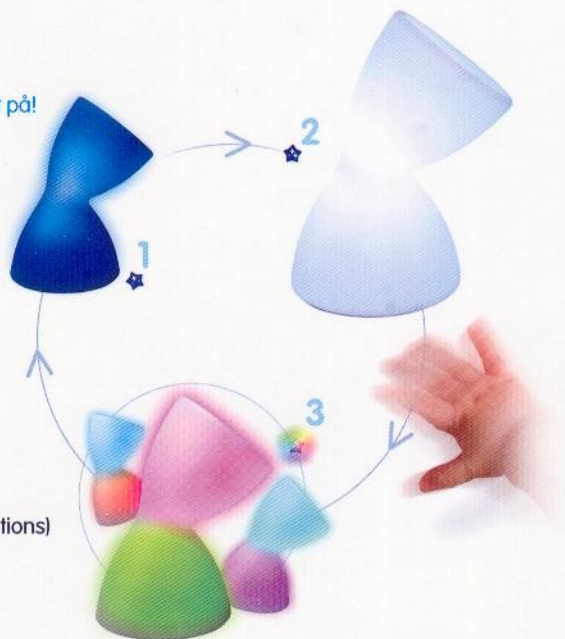

Intuitive: change mode with a gentle touch touch it, it's a unique way to live its light!

Wechselt bei Berührung den Lichtmodus eine einzigartige Weise, Licht zu erleben!

Intuitiv: ändrar ljusläge med en enkel beröring

Rør ved den, det er en enestående måde at leve lyset på!

Three different light features

1. 1 - Sleep mode: soft blue light
2. 2 - Activity mode: brighter white light
3. 3 - Ambient mode: multicoloured light changes colours (12 different luminous combinations)
   ... and a light switch, to turn it off easily.

Drei Lichtmodi:

1. 1 - nachtlucht Modus: sanftes blaues Licht.
2. 2 - aktivitäten Modus: stärkeres weißes Licht
3. 3 - ambiente Modus: vielfarbiges Licht - wechselt die Farben (12 verschiedene Farbwechsel-Kombinationen)
   ... und einen Schalter, um sie einfach auszuschalten.

Tre olika ljuslägen :

1. 1 - dvalerstilstand: blødt blått lys
2. 2 - aktivitetstilstand: lysere hvidt lys
3. 3 - baggrunds-tilstand: flerfarvede lys ændrer farve (12 forskellige lysende kombinationer)
   ... Og en kontakt, for at den let kan slukkes.